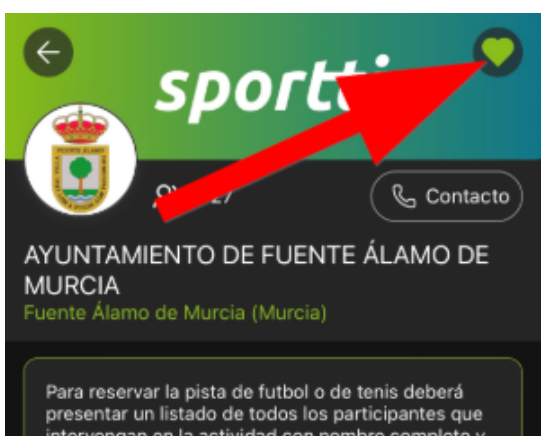

CENTRO MARCADO COMO FAVORITO