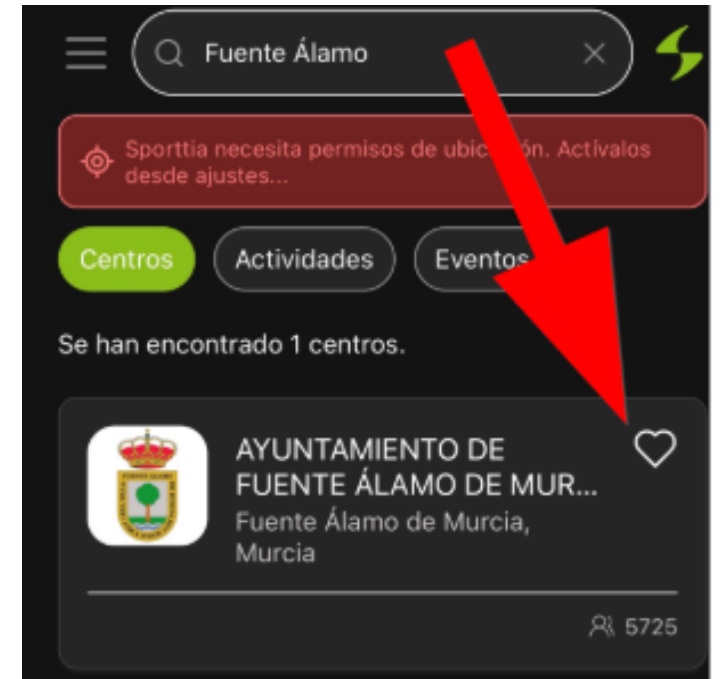

- Dentro de la ficha del centro, pulsa el icono del corazón para añadirlo a favoritos. Así lo tendrás siempre a mano para reservas, inscripciones y pagos.

5) A partir de ahí, ¿qué puedes hacer?

- Reservar pistas e instalaciones municipales.
- Inscribirte en actividades, escuelas deportivas y eventos.
- Pagar online con tarjeta o usar monedero virtual.
- Acceder a las instalaciones usando tu código PIN, tarjeta o QR.

- Se podrán seguir utilizando tarjetas pero deberán ser nuevas.
- Estas podrán solicitarse en la Biblioteca Municipal de Fuente Álamo a partir del 17/11/2025.
- Fecha de implantación de las nuevas tarjetas 17/11/2025.
- Podrás acceder utilizando tu propio PIN.
- Para hacer uso de las aulas de estudios debes ser mayor de 16 años.
- Para utilizar la APP Sporttia debes ser mayor de 14 años.

NUEVO SISTEMA DE ACCESO AULAS DE ESTUDIO

REGISTRO EN SPORTTIA

RELLENA LOS CAMPOS

CONFIRMA TU CORREO ELECTRÓNICO

DESDE TU APP DE CORREO RECIBIRAS LA CONFIRMACION QUE DEBES ACEPTAR

YA PUEDES INICIAR SESION

BUSCA "FUENTE ALAMO" o utiliza la ubicación.

MARCA EL CORAZONCITO DE FAVORITO

CENTRO MARCADO COMO FAVORITO

EDITAR PERFIL

DNI/NIE/PASAPORTE*
TELÉFONO*
FECHA DE NACIMIENTO*
CAMPOS OBLIGATORIOS Y GUARDAR

DIRIGETE A LA BIBLIOTECA CON DNI/NIE O PASAPORTE