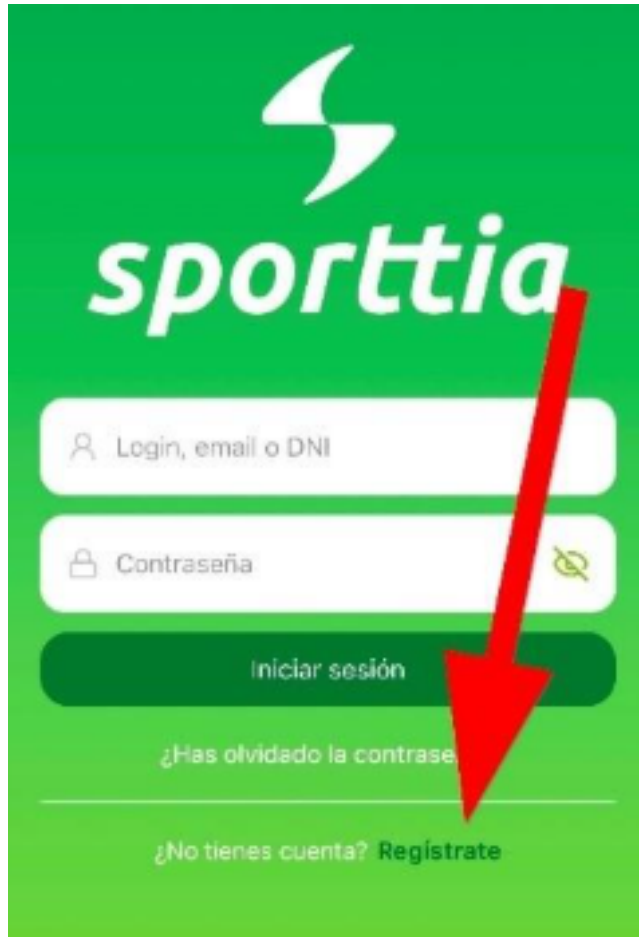

3) Busca el centro de Fuente Álamo

- Entra en la app y usa el buscador de centros para localizar: Ayuntamiento de Fuente Álamo de Murcia (área de deportes).

4) Toca el corazón ❤️ para guardarlo como favorito

- Dentro de la ficha del centro, pulsa el icono del corazón para añadirlo a favoritos. Así lo tendrás siempre a mano para reservas, inscripciones y pagos.

5) A partir de ahí, ¿qué puedes hacer?

- Reservar pistas e instalaciones municipales.
- Inscribirte en actividades, escuelas deportivas y eventos.
- Pagar online con tarjeta o usar monedero virtual.
- Acceder a las instalaciones usando tu código PIN, tarjeta o QR.

- Se podrán seguir utilizando tarjetas pero deberán ser nuevas.
- Estas podrán solicitarse en la Biblioteca Municipal de Fuente Álamo a partir del 17/11/2025.
- Fecha de implantación de las nuevas tarjetas 17/11/2025.
- Podrás acceder utilizando tu propio PIN.
- Para hacer uso de las aulas de estudios debes ser mayor de 16 años.
- Para utilizar la APP Sporttia debes ser mayor de 14 años.

NUEVO SISTEMA DE ACCESO AULAS DE ESTUDIO

REGISTRO EN SPORTTIA

RELLENA LOS CAMPOS

CONFIRMA TU CORREO ELECTRÓNICO

DESDE TU APP DE CORREO RECIBIRAS LA CONFIRMACION QUE DEBES ACEPTAR

YA PUEDES INICIAR SESION

BUSCA "FUENTE ALAMO" o utiliza la ubicación.