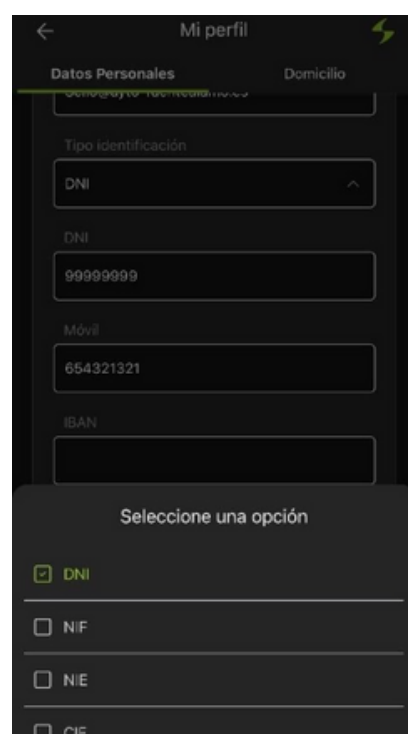

- Se podrán seguir utilizando tarjetas pero deberán ser nuevas.
- Estas podrán solicitarse en la Biblioteca Municipal de Fuente Álamo a partir del 17/11/2025.
- Fecha de implantación de las nuevas tarjetas 17/11/2025.
- Podrás acceder utilizando tu propio PIN.
- Para hacer uso de las aulas de estudios debes ser mayor de 16 años.
- Para utilizar la APP Sporttia debes ser mayor de 14 años.

NUEVO SISTEMA DE ACCESO AULAS DE ESTUDIO

REGISTRO EN SPORTTIA

RELLENA LOS CAMPOS

CONFIRMA TU CORREO ELECTRÓNICO

DESDE TU APP DE CORREO RECIBIRAS LA CONFIRMACION QUE DEBES ACEPTAR

YA PUEDES INICIAR SESION

BUSCA "FUENTE ALAMO" o utiliza la ubicación.

MARCA EL CORAZONCITO DE FAVORITO

CENTRO MARCADO COMO FAVORITO

EDITAR PERFIL

DNI/NIE/PASAPORTE*
TELÉFONO*
FECHA DE NACIMIENTO*
CAMPOS OBLIGATORIOS Y GUARDAR

DIRIGETE A LA BIBLIOTECA CON DNI/NIE O PASAPORTE

UNA VEZ AUTORIZADO

SINECESITAS MÁS INFORMACIÓN
CONTACTA EN: aulasdeestudio@ayto-fuentealamo.es

EN LLAVES PULSA PIN

TECLEA EN EL DISPOSITIVO DE ENTRADA EL PIN (6 DIGITOS #)

Guía RÁPIDA