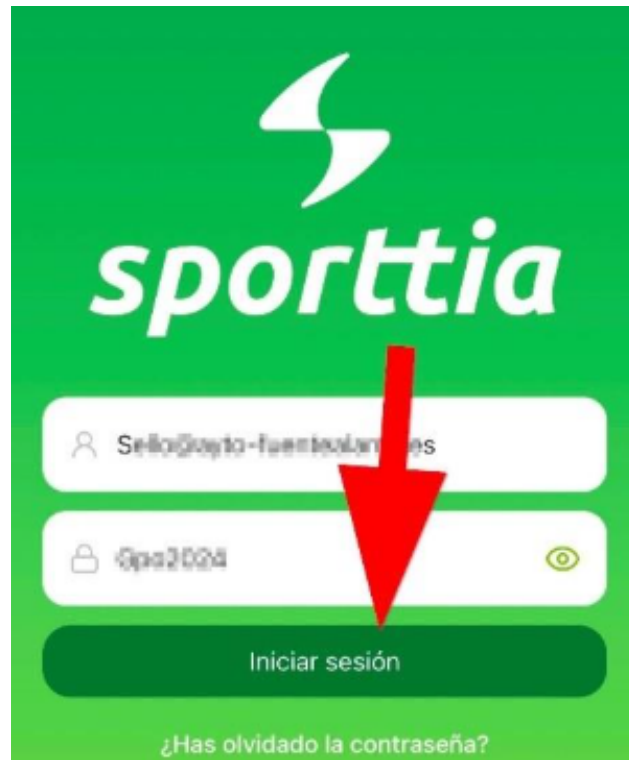

- Dentro de la ficha del centro, pulsa el icono del corazón para añadirlo a favoritos. Así lo tendrás siempre a mano para reservas, inscripciones y pagos.

5) A partir de ahí, ¿qué puedes hacer?

- Reservar pistas e instalaciones municipales.
- Inscribirte en actividades, escuelas deportivas y eventos.
- Pagar online con tarjeta o usar monedero virtual.
- Acceder a las instalaciones usando tu código PIN, tarjeta o QR.

NUEVO SISTEMA DE ACCESO AULAS DE ESTUDIO

REGISTRO EN SPORTTIA

RELLENA LOS CAMPOS

CONFIRMA TU CORREO ELECTRÓNICO

DESDE TU APP DE CORREO RECIBIRAS LA CONFIRMACION QUE DEBES ACEPTAR

YA PUEDES INICIAR SESION

BUSCA "FUENTE ALAMO" o utiliza la ubicación.

MARCA EL CORAZONCITO DE FAVORITO

CENTRO MARCADO COMO FAVORITO

EDITAR PERFIL

DNI/NIE/PASAPORTE*
TELÉFONO*
FECHA DE NACIMIENTO*
CAMPOS OBLIGATORIOS Y GUARDAR

DIRIGETE A LA BIBLIOTECA CON DNI/NIE O PASAPORTE