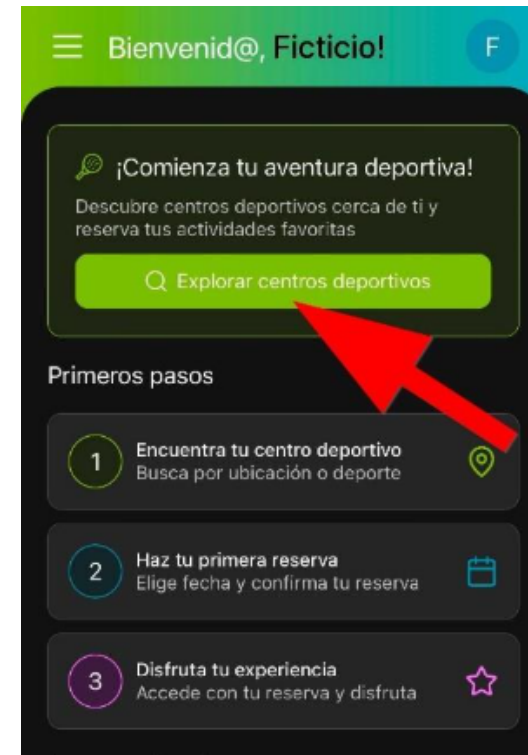

- Dentro de la ficha del centro, pulsa el icono del corazón para añadirlo a favoritos. Así lo tendrás siempre a mano para reservas, inscripciones y pagos.

5) A partir de ahí, ¿qué puedes hacer?

- Reservar pistas e instalaciones municipales.
- Inscribirte en actividades, escuelas deportivas y eventos.
- Pagar online con tarjeta o usar monedero virtual.
- Acceder a las instalaciones usando tu código PIN, tarjeta o QR.

NUEVO SISTEMA DE ACCESO AULAS DE ESTUDIO

REGISTRO EN SPORTTIA

RELLENA LOS CAMPOS

CONFIRMA TU CORREO ELECTRÓNICO

DESDE TU APP DE CORREO RECIBIRAS LA CONFIRMACION QUE DEBES ACEPTAR

YA PUEDES INICIAR SESION

BUSCA "FUENTE ALAMO" o utiliza la ubicación.

MARCA EL CORAZONCITO DE FAVORITO

CENTRO MARCADO COMO FAVORITO

EDITAR PERFIL

DNI/NIE/PASAPORTE*
TELÉFONO*
FECHA DE NACIMIENTO*
CAMPOS OBLIGATORIOS Y GUARDAR

DIRIGETE A LA BIBLIOTECA CON DNI/NIE O PASAPORTE