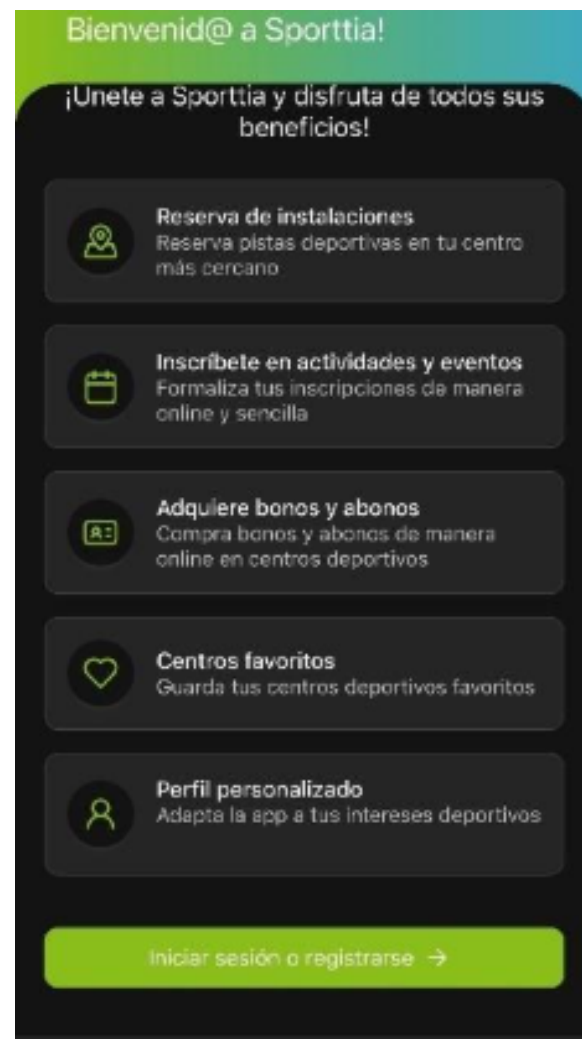

3) Busca el centro de Fuente Álamo

- Entra en la app y usa el buscador de centros para localizar: Ayuntamiento de Fuente Álamo de Murcia (área de deportes).

4) Toca el corazón ❤️ para guardarlo como favorito

- Dentro de la ficha del centro, pulsa el icono del corazón para añadirlo a favoritos. Así lo tendrás siempre a mano para reservas, inscripciones y pagos.

5) A partir de ahí, ¿qué puedes hacer?

- Reservar pistas e instalaciones municipales.
- Inscribirte en actividades, escuelas deportivas y eventos.
- Pagar online con tarjeta o usar monedero virtual.
- Acceder a las instalaciones usando tu código PIN, tarjeta o QR.

- Se podrán seguir utilizando tarjetas pero deberán ser nuevas.
- Estas podrán solicitarse en la Biblioteca Municipal de Fuente Álamo a partir del 17/11/2025.
- Fecha de implantación de las nuevas tarjetas 17/11/2025.
- Podrás acceder utilizando tu propio PIN.
- Para hacer uso de las aulas de estudios debes ser mayor de 16 años.
- Para utilizar la APP Sporttia debes ser mayor de 14 años.

NUEVO SISTEMA DE ACCESO AULAS DE ESTUDIO

REGISTRO EN SPORTTIA

RELLENA LOS CAMPOS

CONFIRMA TU CORREO ELECTRÓNICO

DESDE TU APP DE CORREO RECIBIRAS LA CONFIRMACION QUE DEBES ACEPTAR

YA PUEDES INICIAR SESION

BUSCA "FUENTE ALAMO" o utiliza la ubicación.