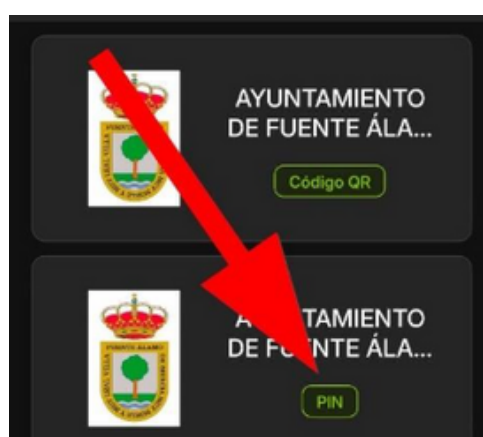

- Dentro de la ficha del centro, pulsa el icono del corazón para añadirlo a favoritos. Así lo tendrás siempre a mano para reservas, inscripciones y pagos.

5) A partir de ahí, ¿qué puedes hacer?

- Reservar pistas e instalaciones municipales.
- Inscribirte en actividades, escuelas deportivas y eventos.
- Pagar online con tarjeta o usar monedero virtual.
- Acceder a las instalaciones usando tu código PIN, tarjeta o QR.

NUEVO SISTEMA DE ACCESO AULAS DE ESTUDIO

REGISTRO EN SPORTTIA

RELLENA LOS CAMPOS

CONFIRMA TU CORREO ELECTRÓNICO

DESDE TU APP DE CORREO RECIBIRAS LA CONFIRMACION QUE DEBES ACEPTAR

YA PUEDES INICIAR SESION

BUSCA "FUENTE ALAMO" o utiliza la ubicación.

MARCA EL CORAZONCITO DE FAVORITO

CENTRO MARCADO COMO FAVORITO

EDITAR PERFIL

DNI/NIE/PASAPORTE*
TELÉFONO*
FECHA DE NACIMIENTO*
CAMPOS OBLIGATORIOS Y GUARDAR

DIRIGETE A LA BIBLIOTECA CON DNI/NIE O PASAPORTE

UNA VEZ AUTORIZADO

SINECESITAS MÁS INFORMACIÓN
CONTACTA EN: aulasdeestudio@ayto-fuentealamo.es

EN LLAVES PULSA PIN

TECLEA EN EL DISPOSITIVO DE ENTRADA EL PIN (6 DIGITOS #)

Guía RÁPIDA